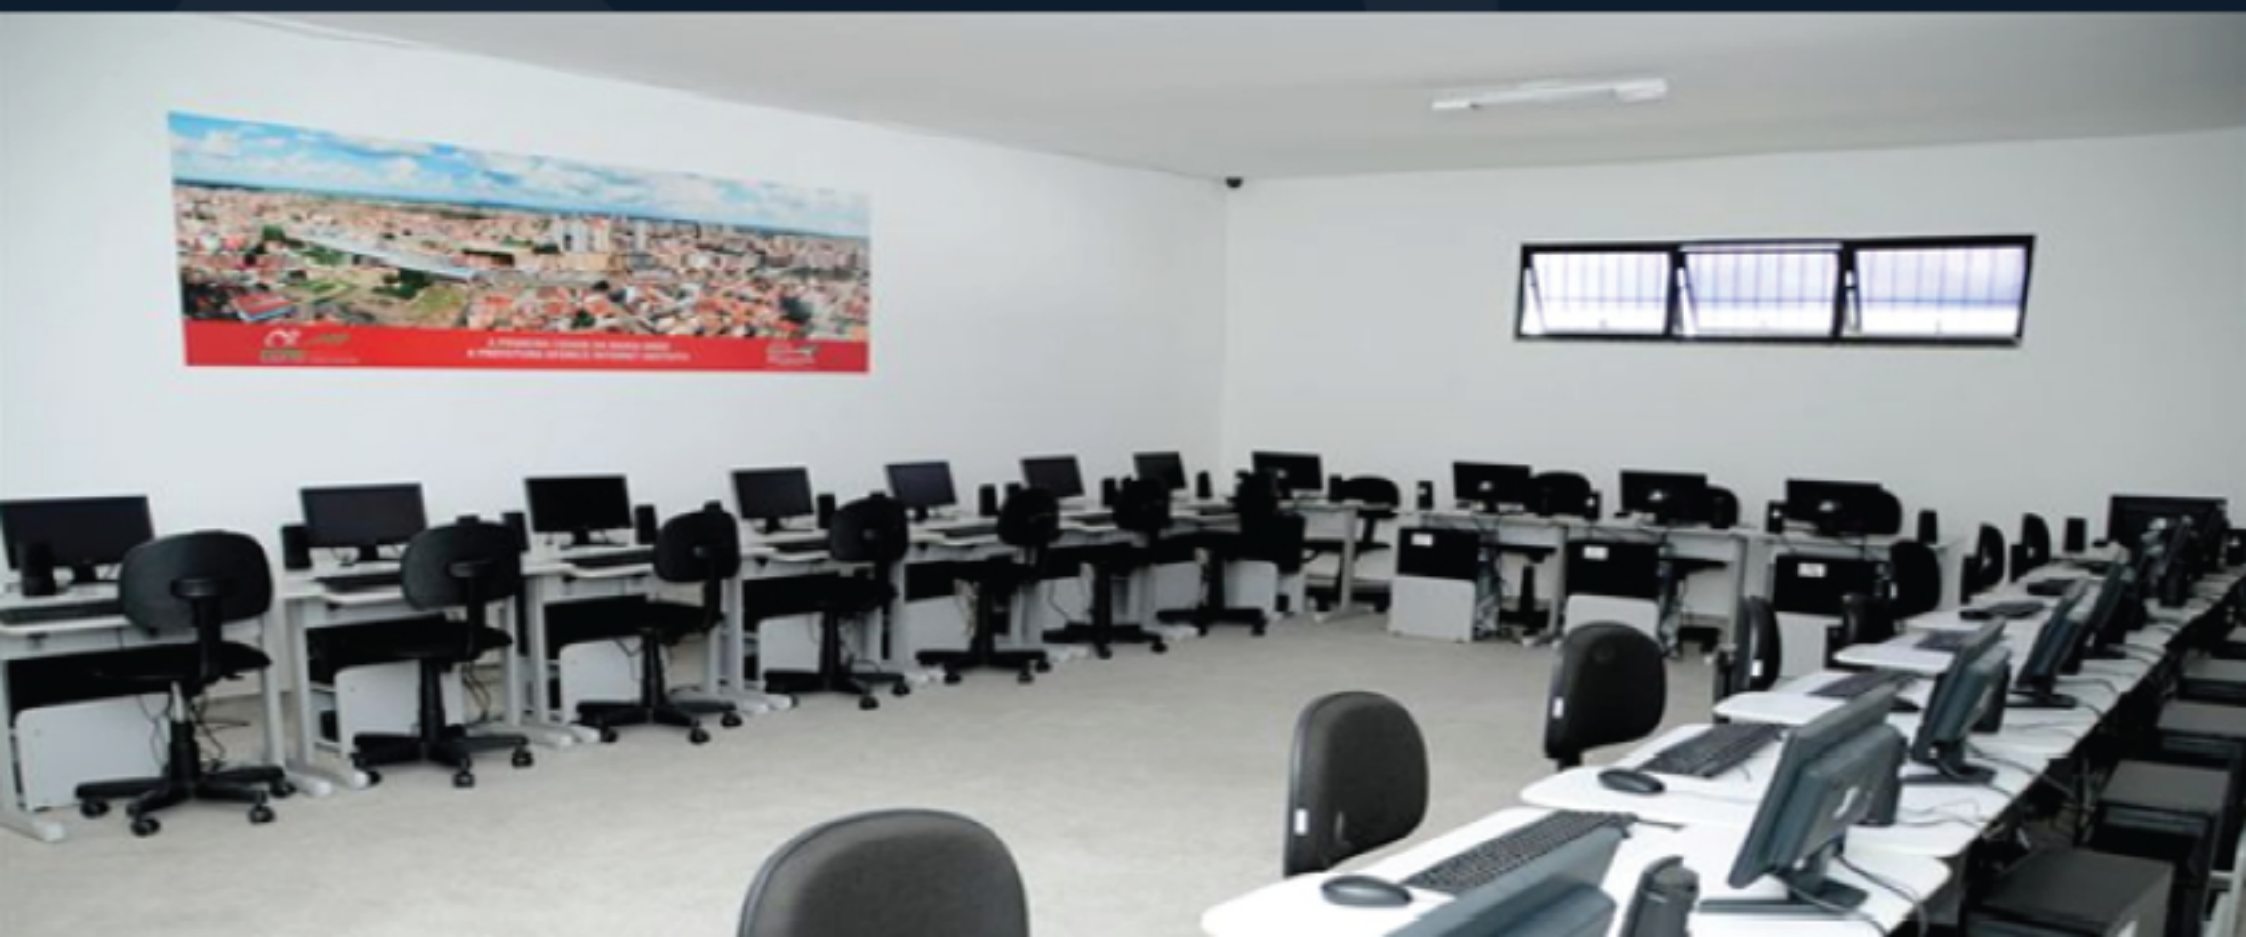

Prêmio Facilitador Inovador

Os Polos de Cultura Digital
no olhar do Facilitador...

O Concurso Facilitador Inovador foi idealizado no ano de 2011 pela equipe do Instituto Paramitas e no ano de 2014 teve a sua 4ª edição com a participação de todos os facilitadores do Projeto Feira Digital, uma parceria da Microsoft, Prefeitura de Feira de Santana, Fundação Municipal de Tecnologia da Informação, Telecomunicação e Cultura Egberto Tavares Costa e Instituto Paramitas.

É com grande satisfação que apresentamos o olhar do
Facilitador por meio das imagens.

O Polo de Cultura Digital sob o olhar do Facilitador

O objetivo do concurso foi a exposição das fotos e a confecção de um acervo com as melhores imagens dos Polos de Cultura Digital, divulgando o trabalho realizado pelo Instituto Paramitas e pela Fundação Municipal de Tecnologia da Informação, Telecomunicação e Cultura Egberto Tavares Costa com a colaboração da prefeitura de Feira de Santana. Hoje essas imagens compõem esta exposição.